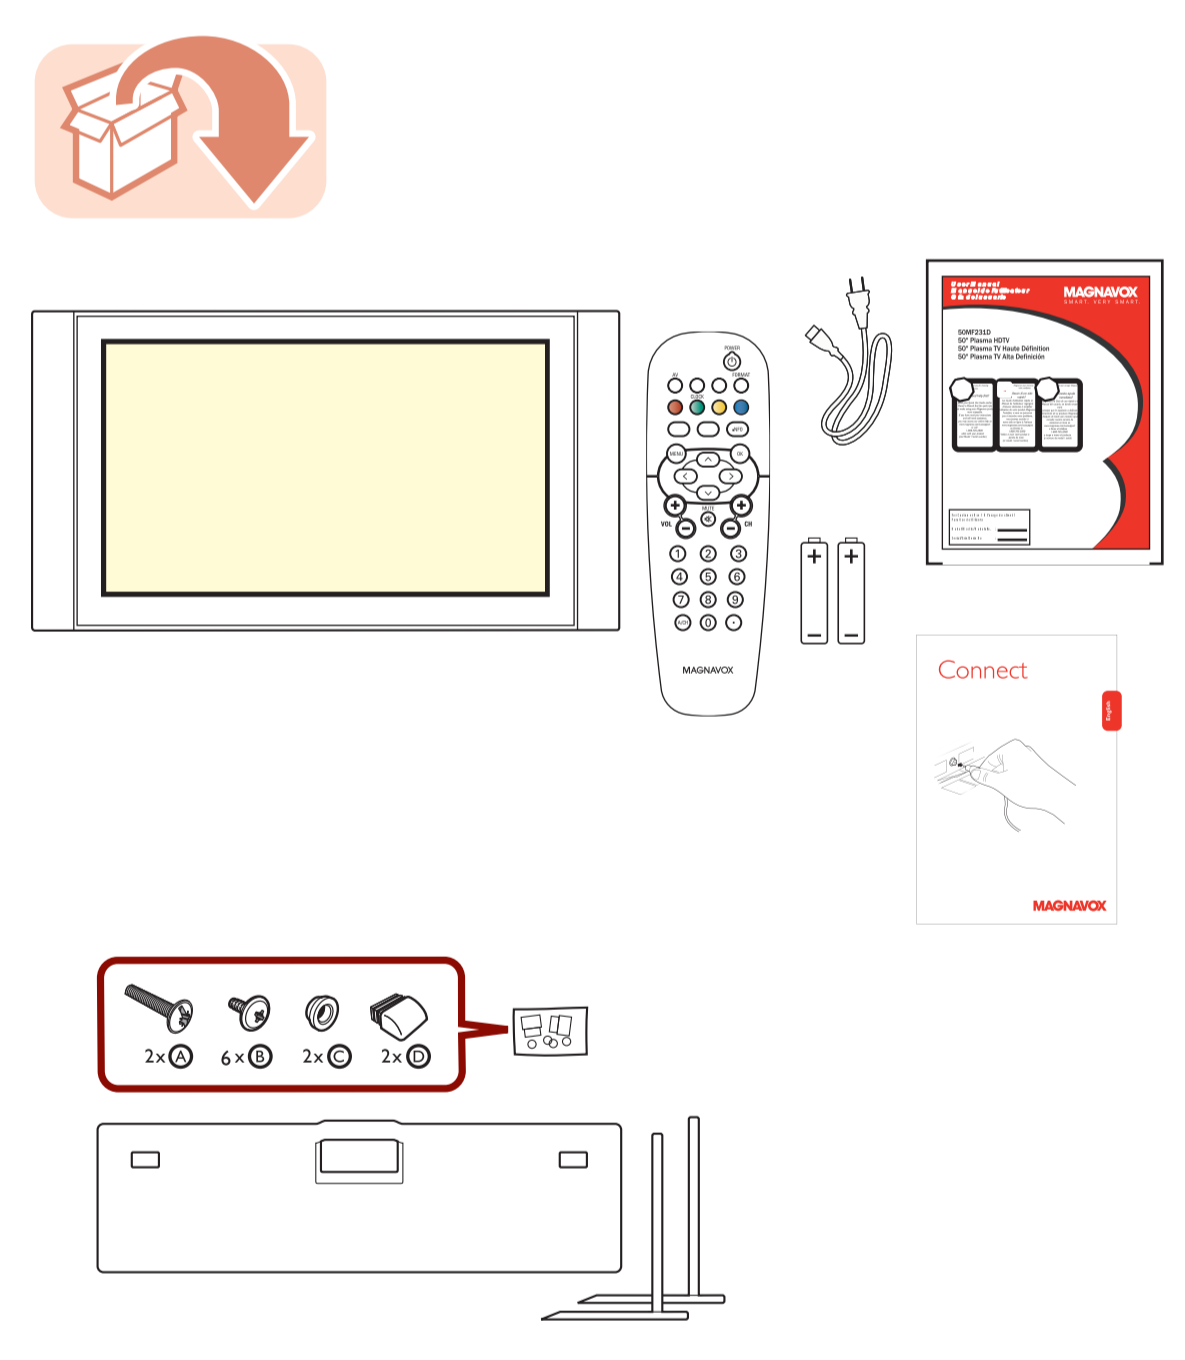

Mounting Instructions Instructions de Montage Instrucciones de Montaje

MAGNAVOX